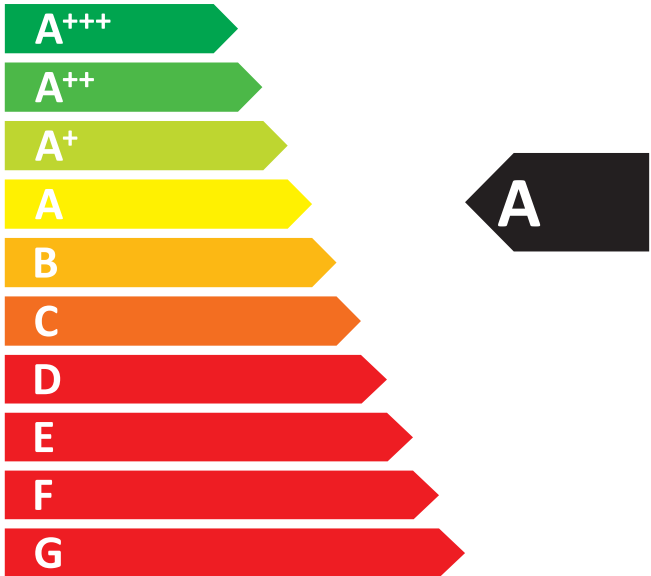

ENERG
енергия · ενεργεια

Tefcold

RK710X1

ENERGIA · ЕНЕРГИЯ · ΕΝΕΡΓΕΙΑ
ENERGIJA · ENERGY · ENERGIE
ENERGI

277
kWh/annum

408 L

- L

5
40°C-40%

2015/1094-IV

ENERG
енергия · ενεργεια

Tefcold

RK710X1

ENERGIA · ЕНЕРГИЯ · ΕΝΕΡΓΕΙΑ
ENERGIJA · ENERGY · ENERGIE
ENERGI

277
kWh/annum

408 L

- L

5

40°C-40%

2015/1094-IV