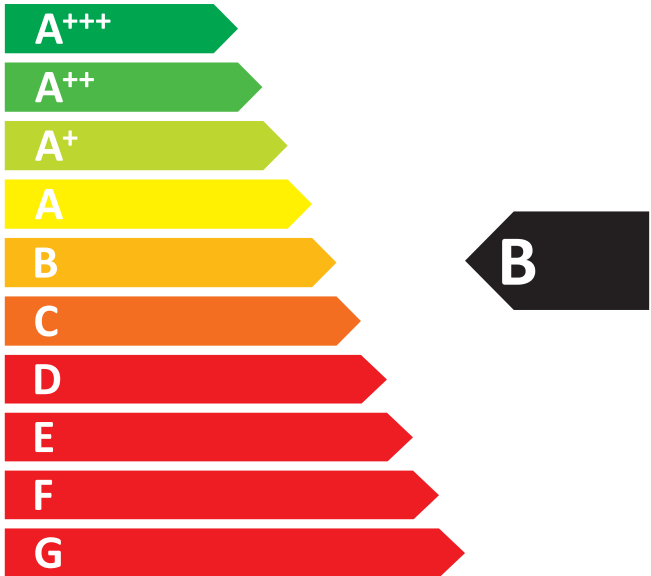

**ENERG**  
енергия · ενεργεια

**Tefcold**

**UFSC371SD**  
**UFFS371SD**

ENERGIA · ЕНЕРГИЯ · ΕΝΕΡΓΕΙΑ  
ENERGIJA · ENERGY · ENERGIE  
ENERGI

**789**  
kWh/annum

**0** L

**242** L

**4**

30°C-55%

2015/1094-IV

**ENERG**  
енергия · ενεργεια

**Tefcold**

**UFSC371SD**

**UFFS371SD**

ENERGIA · ЕНЕРГИЯ · ΕΝΕΡΓΕΙΑ  
ENERGIJA · ENERGY · ENERGIE  
ENERGI

**789**  
kWh/annum

**0** L

**242** L

**4**  
30°C-55%

2015/1094-IV